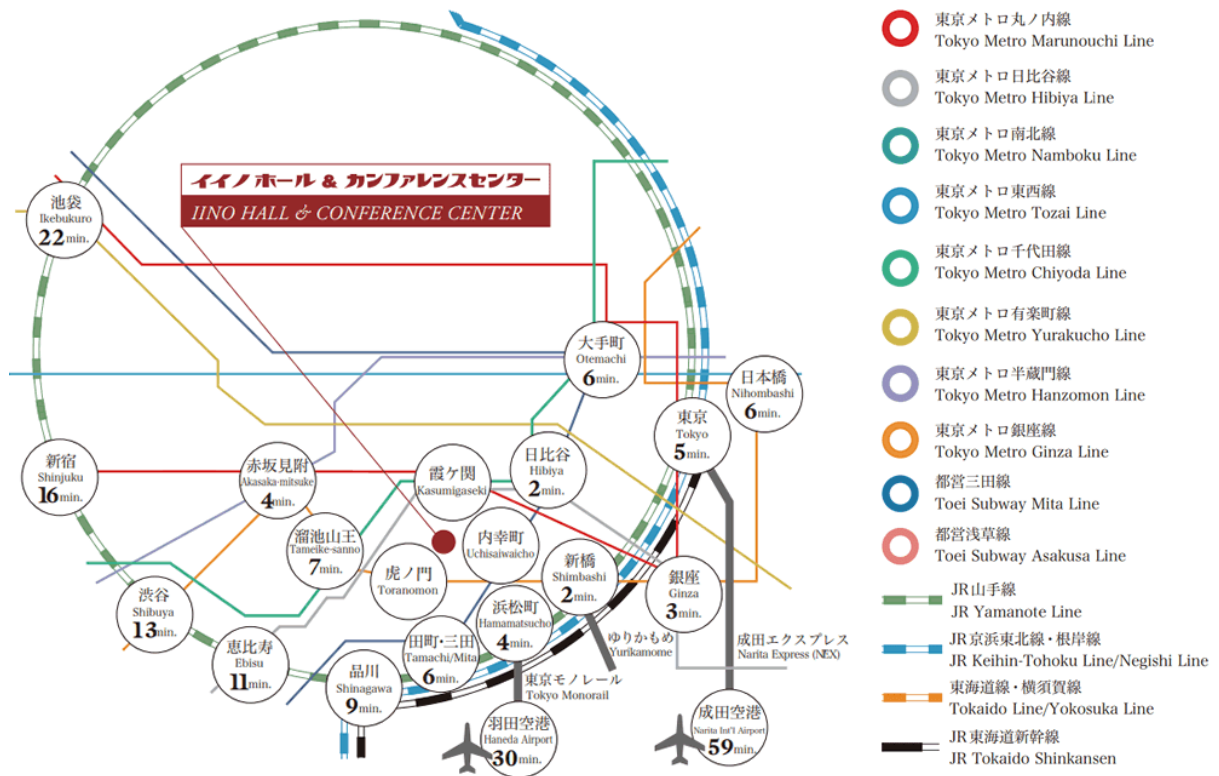

会場までのアクセスマップ（電車利用の場合）

→ 飯野ビル駐車場出入口
 → 一方通行
 ※首都高速 霞ヶ関ICより2分

【利用可能路線】

- 東京メトロ 日比谷線・千代田線 「霞ヶ関」 駅 C4 出口直結
- 東京メトロ 丸ノ内線 「霞ヶ関」 駅 B2 出口 徒歩5分
- 東京メトロ 銀座線 「虎ノ門」 駅 9番出口 徒歩3分
- 東京メトロ 有楽町線 「桜田門」 駅 5番出口 徒歩10分
- JR 山手線・京浜東北線・東海道線・横須賀線、都営地下鉄浅草線、ゆりかもめ 「新橋」 駅 徒歩10分
- 都営地下鉄 三田線 「内幸町」 駅 A7 出口徒歩3分

会場までのアクセスマップ（空港利用の場合）

【空港へのアクセス】

<成田空港>

- 成田エクスプレス（東京駅より）……約 47 分
- リムジンバス（東京駅丸の内北口／八重洲口より）……約 80 分

<羽田空港>

- JR+モノレール（東京駅より）……約 34 分
- リムジンバス（東京駅八重洲口より）……約 40 分